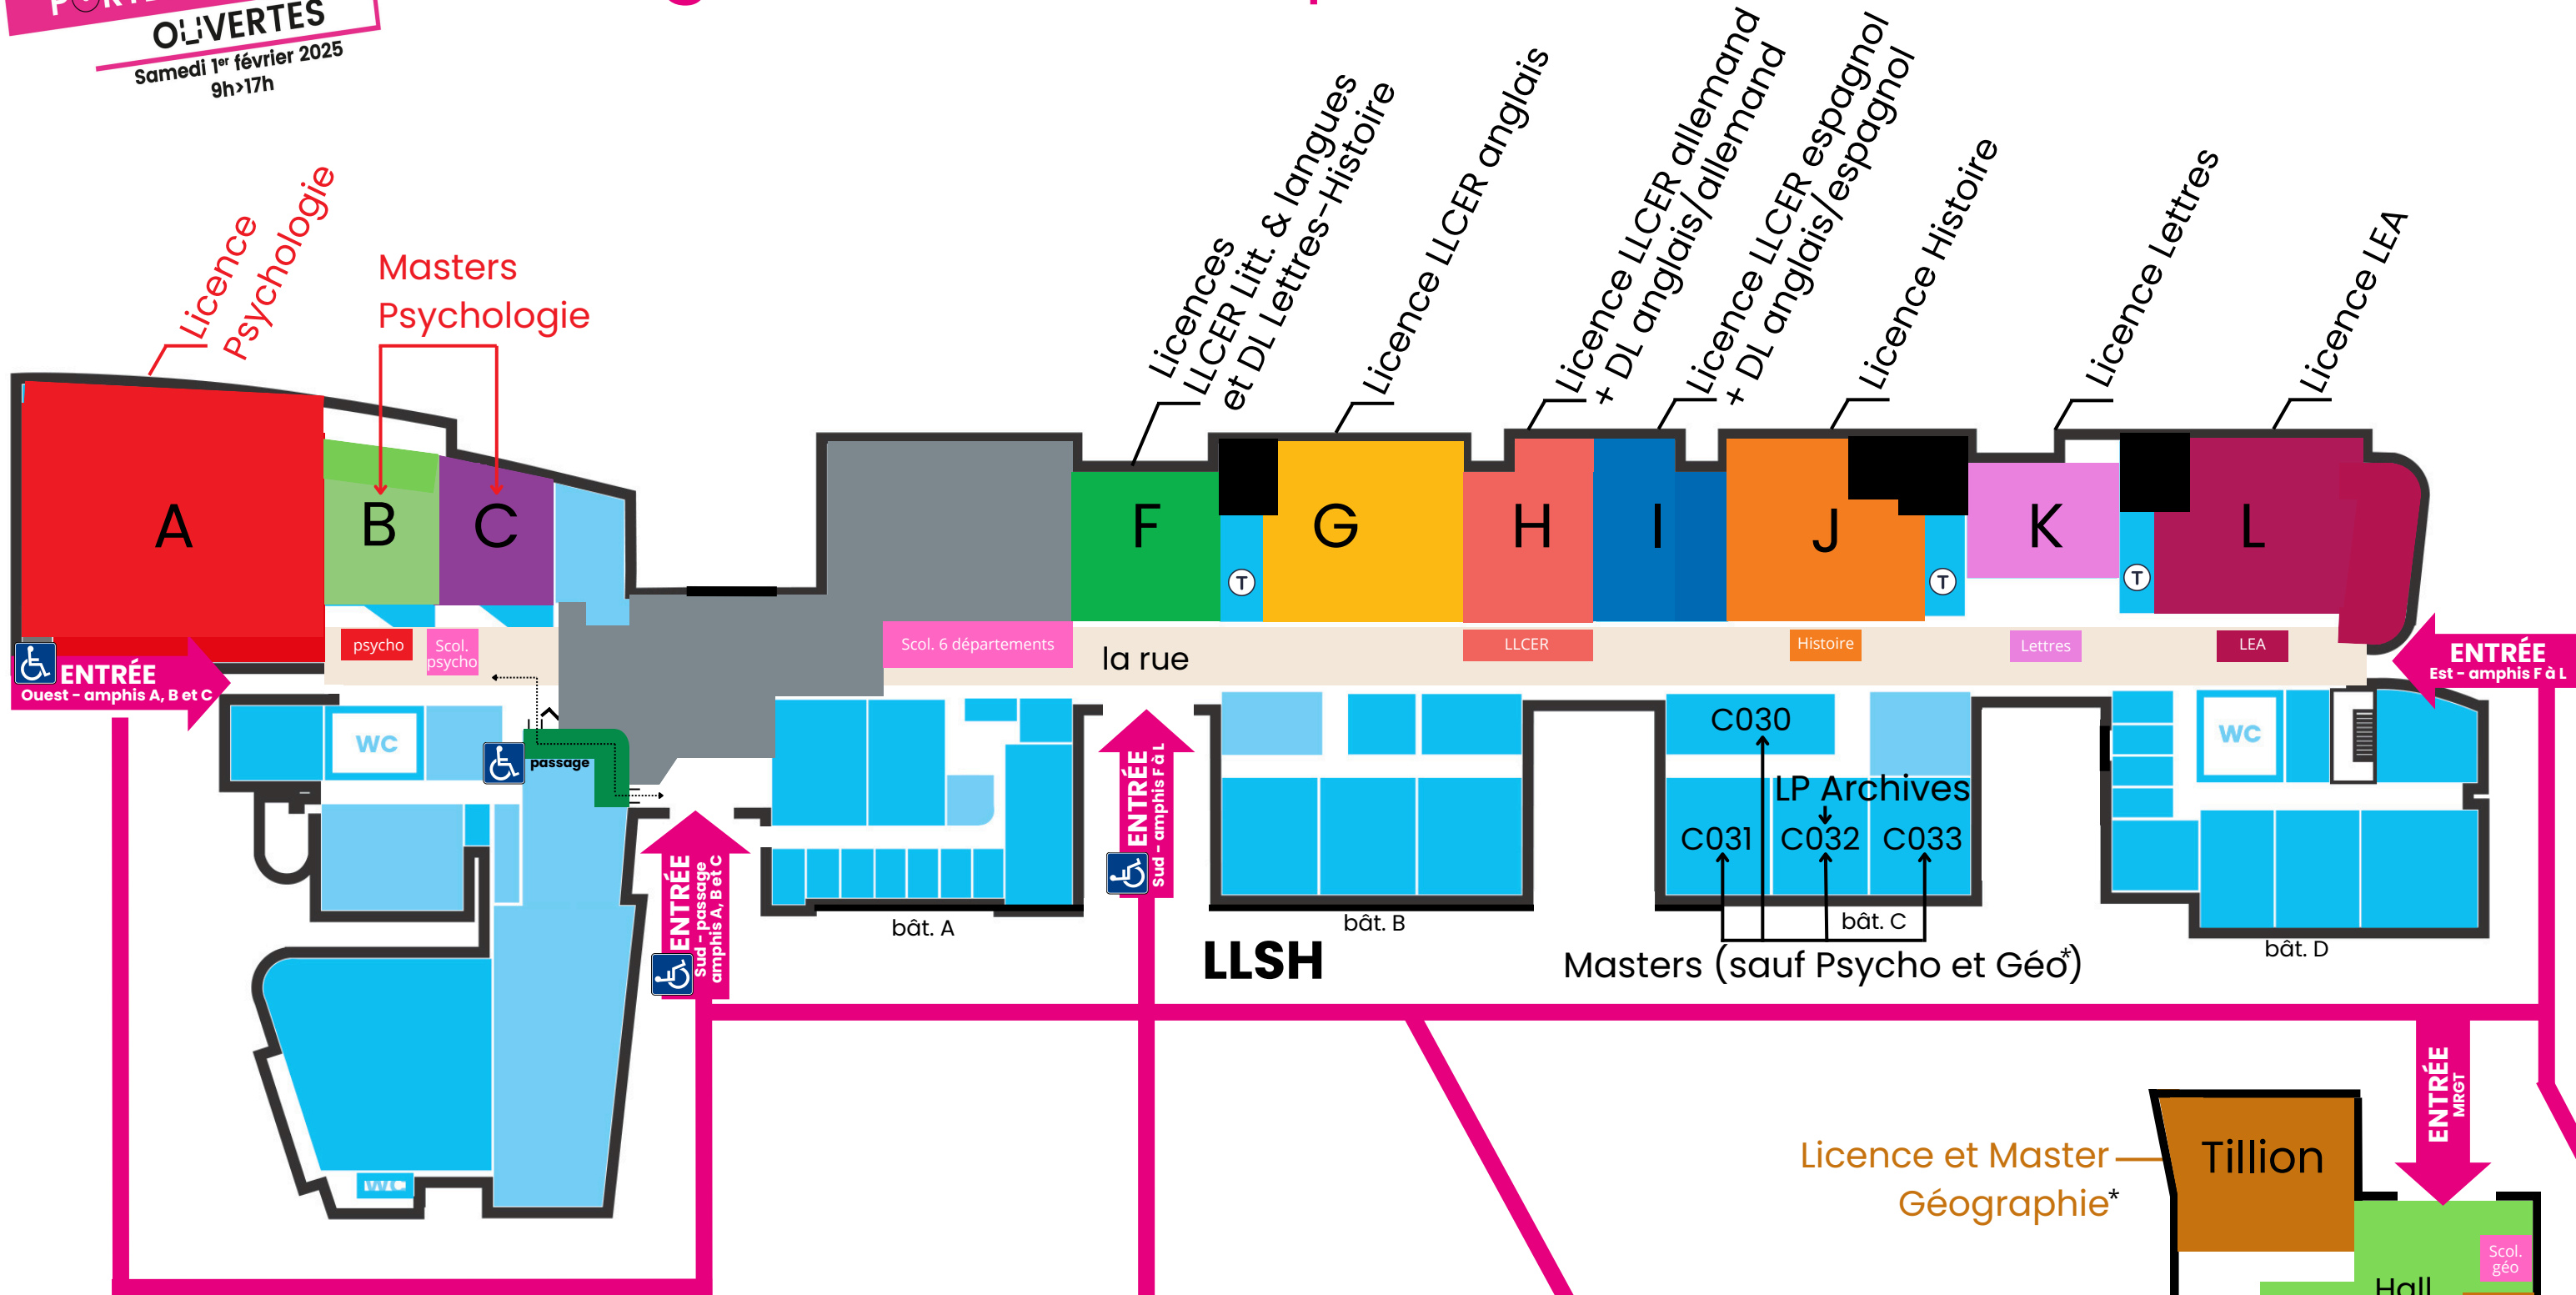

PORTES

OUVERTES

Samedi 1^{er} février 2025
9h>17h

Plan général Journée portes ouvertes LLSH

STANDS

entrées ouest et sud
amphis A, B et C

- Accueil scolarité : Psychologie

entrées sud et est
amphis F à L

- Accueil scolarité : LEA, Études germaniques, , Études anglophones, Études hispaniques et hispano-américaines, Lettres, Histoire

Hall MRGT

- Accueil scolarité : Géographie

la rue

- Stands départements : psycho, LLCER, Histoire, Lettres, LEA (sauf Géo dans le hall de la MRGT)

Hall MRGT

- Insertion professionnelle
- Relations Internationales
- Accompagnement à la réussite des étudiants (DEVEC)
- Formation continue (SCAFOP)

Scanner le plan
des JPO LLSH

* sauf Master Intervention et développement social salle C032 LLSH